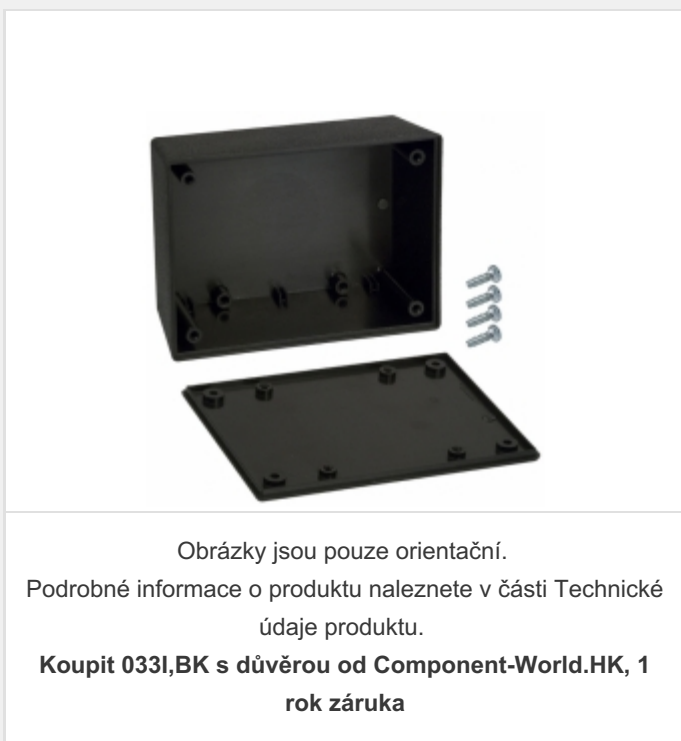

## 0331,BK

**Part Number:** [0331,BK](#)

**Výrobce:** [Serpac Electronic Enclosures](#)

**Popis:** BOX ABS BLACK 4.38"L X 3.25"W

**Datový list:** [0331](#)

**RoHS Status:** Bez olova / V souladu RoHS

**Ship From:** Hong Kong

**Shipment Way:** DHL/Fedex/TNT/UPS/EMS

[Request For Quotation](#)

PARAMETR PRODUKTU	
<b>Part Number</b>	0331,BK
<b>Popis</b>	BOX ABS BLACK 4.38"L X 3.25"W
<b>Dostupné množství</b>	32174 pcs
<b>Kategorie</b>	<a href="#">Krabice, skříně, regály</a>
<b>Tloušťka</b>	0.100" (2.54mm)
<b>Informace o lodní dopravě</b>	Shipped from Digi-Key
<b>hodnocení</b>	IP40, NEMA 1
<b>Úroveň citlivosti na vlhkost (MSL)</b>	Not Applicable
<b>Materiál</b>	Plastic, ABS
<b>Stav volného vedení / RoHS</b>	Lead free / RoHS Compliant
<b>Funkce</b>	PCB Supports
<b>Design</b>	Hand Held, Cover Included
<b>Barva</b>	Black
<b>Výrobce</b>	<a href="#">Serpac Electronic Enclosures</a>
<b>Stav volného vedení / RoHS</b>	Bez olova / V souladu RoHS
<b>Datový list</b>	<a href="#">0331</a>
<b>Hmotnost</b>	0.22 lb (99.79g)
<b>Velikost / Rozměry</b>	4.380" L x 3.250" W (111.25mm x 82.55mm)
<b>Série</b>	S
<b>Ostatní jména</b>	0331-1 BLACK 0331-IB 0331-IBLACK 0331BK SR0331-IB
<b>Materiál hořlavosti Rating</b>	UL94 HB
<b>Výrobní standardní doba výroby</b>	2 Weeks
<b>Výška</b>	1.900" (48.26mm)
<b>Detailní popis</b>	Box Plastic, ABS Black Hand Held, Cover Included 4.380" L x 3.250" W (111.25mm x 82.55mm) X 1.900" (48.26mm)
<b>Typ kontejneru</b>	Box
<b>Oblast (dx š)</b>	14.2 in² (92 cm²)

Component-World.com je spolehlivý distributor elektronických součástek. Specializujeme se na všechny elektronické komponenty řady Serpac Electronic Enclosures. Máme 32174 kusy Serpac Electronic Enclosures 0331,BK na skladě dostupných. Vyžádejte si citát z distributora součástí elektroniky na Component-World.com, náš prodejní tým vás bude kontaktovat do 24 hodin.  
RFQ Email: [info@Components-World.com](mailto:info@Components-World.com)